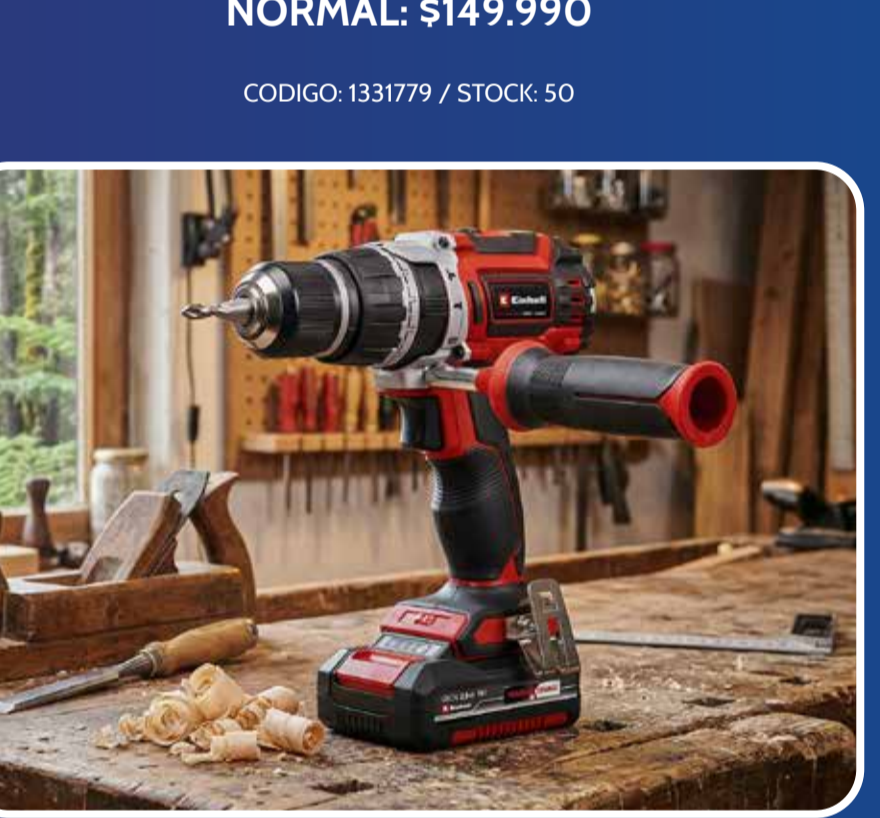

AIRE

**SINELEEN**  
CALEFACTOR A GAS  
SR-625ONG INFRARROJA NEGRO  
**\$189.990**  
NORMAL: \$209.990  
CODIGO: 1129334 / STOCK: 50

**Alcazar** CLIMATIZACIÓN  
COCINA VILLARRICA  
102X66 CON KIT 6 NEGRO  
**\$699.990**  
NORMAL: \$779.990  
CODIGO: 1411525 / STOCK: 150

Que no te falte **energía**

Ver todo generadores...

**HONDA**  
GENERADOR EU22I  
INSONORO  
**\$1.499.990**  
NORMAL: \$1.699.990  
CODIGO: 397616 / STOCK: 50

**HYUNDAI** POWER PRODUCTS  
GENERADOR GASOLINA  
8.3KVA P/E 220V ABIERTO  
**\$899.990**  
NORMAL: \$1.149.990  
CODIGO: 1074885 / STOCK: 50

**Toyama** Power Products  
GENERADOR GASOLINA  
TG1300-CXR  
**\$199.990**  
NORMAL: \$234.990  
CODIGO: 1047887 / STOCK: 50

**KRAFTER**  
GENERADOR GASOLINA  
KR6250IE 5500W  
**\$899.990**  
NORMAL: \$1.049.990  
CODIGO: 1350556 / STOCK: 50

**KRAFTER**  
GENERADOR GASOLINA  
K11000E 8 KVA  
**\$849.990**  
NORMAL: \$979.990  
CODIGO: 1164492 / STOCK: 50

**Husqvarna**  
MOTOSIERRAS  
DESDE  
**\$219.990**  
CODIGO: 1000949 / STOCK: 50

**DEWALT**  
SIERRA CIRCULAR  
7 1/4 1500W DWE5615-B2  
**\$99.990**  
NORMAL: \$149.990  
CODIGO: 1331779 / STOCK: 50