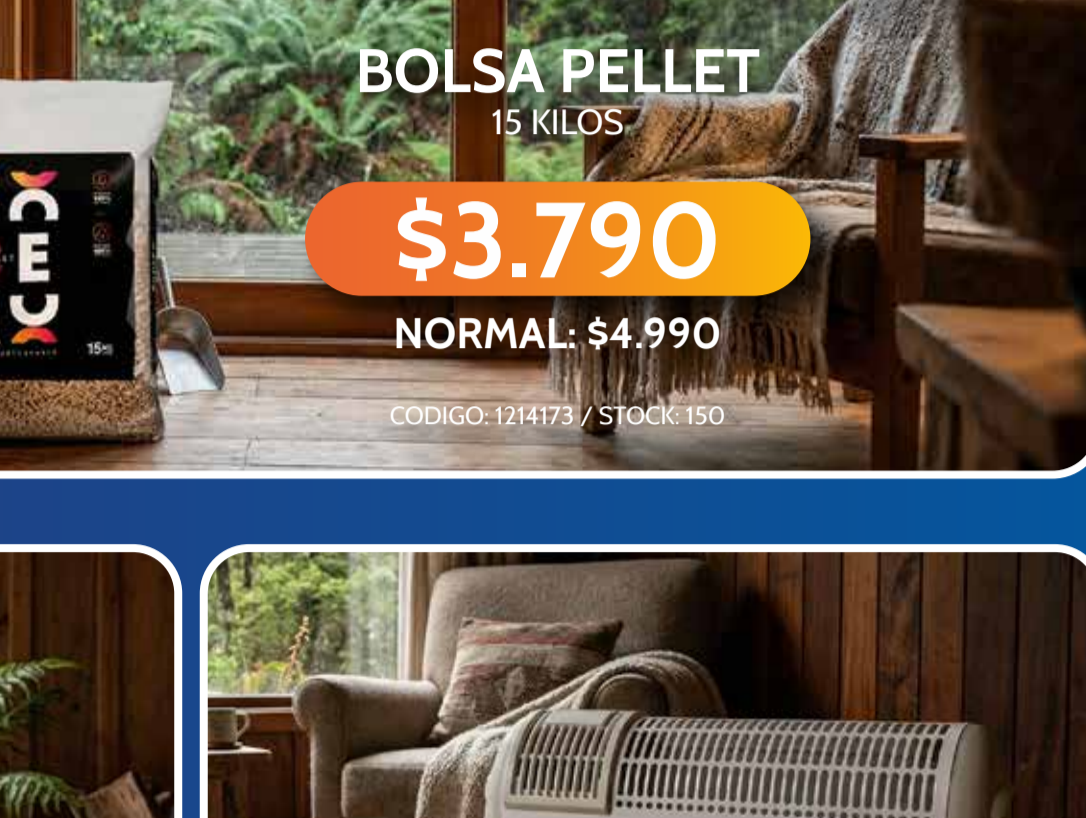

**QUE NO TE PILLE EL TEMPORAL**

**INVIERNO**

Encuentra el **calor perfecto** para tu hogar

LEÑA

GAS

ELÉCTRICA

PARAFINA

PELLET

AIRE

**SINELEEN**  
CALEFACTOR A GAS  
SR-625ONG INFRARROJA NEGRO  
**\$189.990**  
NORMAL: \$209.990  
CODIGO: 1129334 / STOCK: 50

**Alcazar** CLIMATIZACIÓN  
COCINA VILLARRICA  
102X66 CON KIT 6 NEGRO  
**\$699.990**  
NORMAL: \$779.990  
CODIGO: 1411525 / STOCK: 150