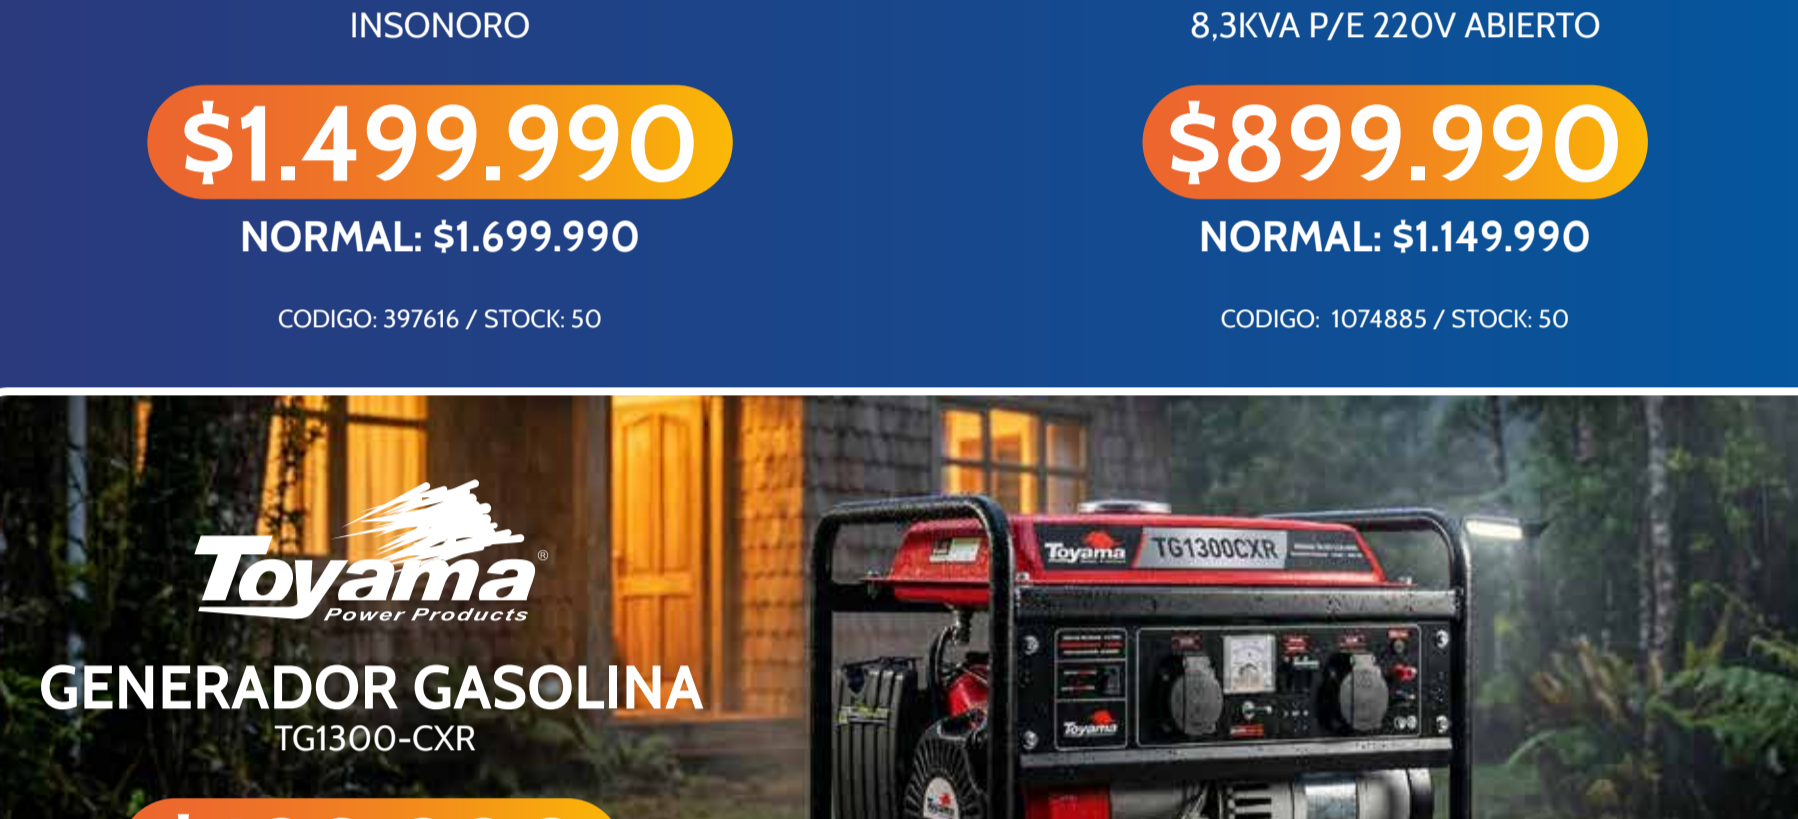

Midea
CALEFONT GAS LICUADO
TIRO NATURAL 7 LITROS
$89.990
NORMAL: $119.990
CODIGO: 1416637 / STOCK: 50

Que no te falte **energía**

Ver todo generadores...